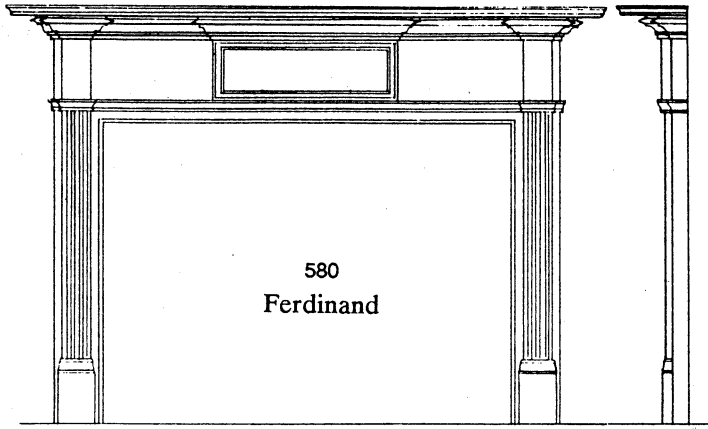

580
Ferdinand