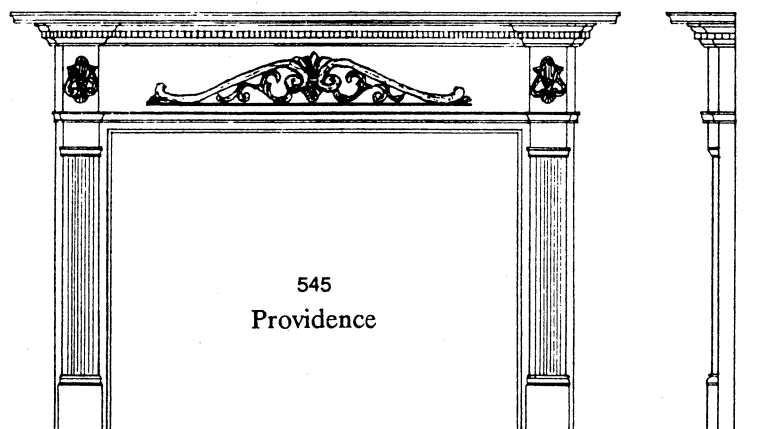

545
Providence