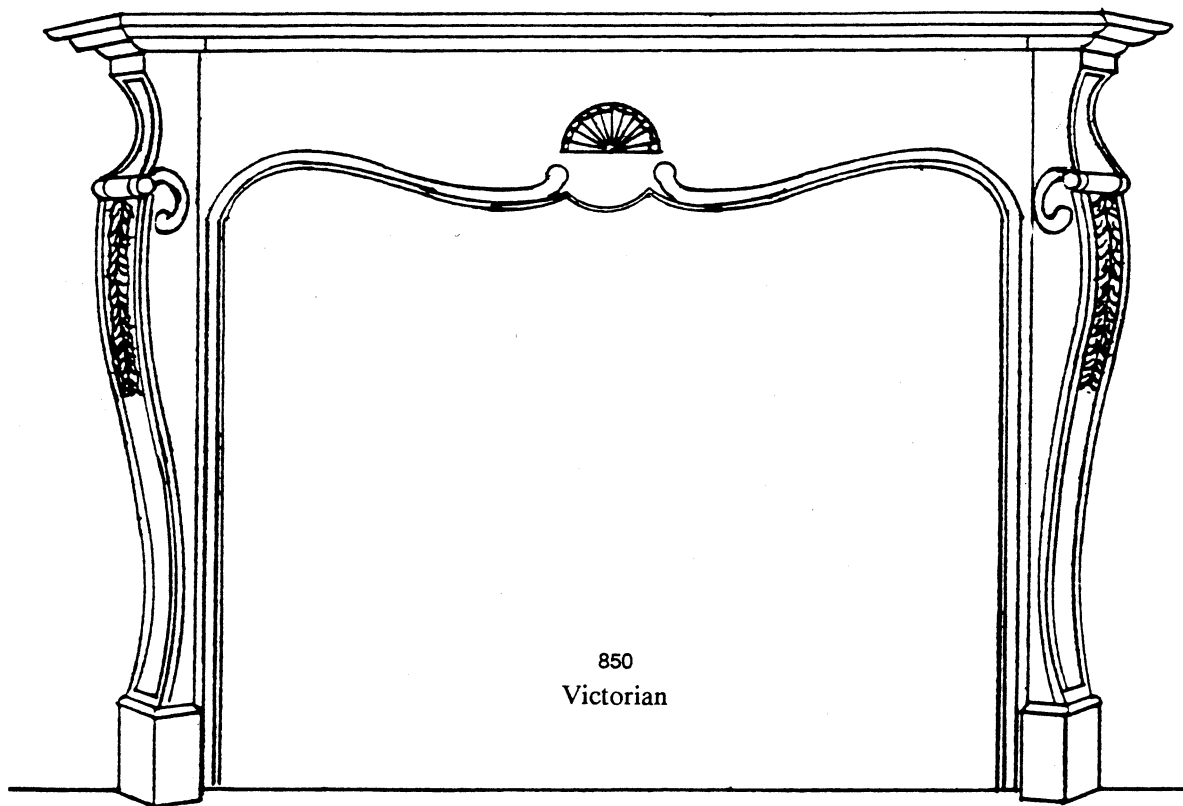

*Quality and Craftsmanship  
for Generations to come.*

850  
Victorian

110  
Simplicity

120  
Palace

210  
Stanford

310  
Hamlet

420  
Camelot

440  
Citation

## STOCK MANTEL DIMENSIONS

Description		(A)	(B)	(C)	(D)	(E)	(F)	(G)
No.	Name	Shelf Length	Shelf Width	Overall Height	Base Width	Pilaster Width	Inside Height	Inside Width
110	Simplicity	66	8 1/2	4	—	—	—	—
120	Palace	66	10	8	—	—	—	—
210	Stanford	62	(3 1/2)	43 1/2	62	6	37 1/2	50
310	Hamlet	64 1/4	(2 13/16)	44 5/8	64 1/4	7 1/8	37 1/2	50
420	Camelot	69	6	50 5/8	62	6	37 1/2	50
440	Citation	69	6	50 5/8	62	6	37 1/2	50
450	Bedford	70 1/4	6 1/16	54	64 1/4	7 1/8	37 1/2	50
455	Hartford	70 1/4	6 1/16	54	64 1/4	7 1/8	37 1/2	50
530	Camden	73 1/8	7 1/16	51 5/8	62 7/8	6 7/16	37 1/2	50
535	Dunkirk	73 1/8	7 1/16	51 5/8	62 7/8	6 7/16	37 1/2	50
540	Kingsford	73 1/2	7 1/16	52 1/8	63 3/8	6 11/16	37 1/2	50
545	Providence	73 1/2	7 1/16	52 1/8	63 3/8	6 11/16	37 1/2	50
550	Hamilton	74 1/8	7 1/16	52 1/8	64	7	37 1/2	50
555	Princeton	74 1/8	7 1/16	52 1/8	64	7	37 1/2	50
565	Worthington	74 1/8	8 1/16	50	62	6	37 1/2	50
570	Starlight	74 7/8	8 1/16	50 1/2	62 3/4	6 3/8	37 1/2	50
575	Edinburg	74 7/8	8 1/16	50 1/2	62 3/4	6 3/8	37 1/2	50
580	Ferdinand	72 1/8	7 1/16	52 1/4	62	6	37 1/2	50
585	Oxford	72 1/8	7 1/16	52 1/4	62	6	37 1/2	50
590	Lancaster	70 1/8	6 1/16	52 1/8	62	6	37 1/2	50
595	Burlington	70 1/8	6 1/16	52 1/8	62	6	37 1/2	50
605	Remington	74 1/8	7 1/16	50 7/8	64	7	37 1/2	50
610	Byzantine	72 1/2	7	52	63 1/2	6 3/4	37 1/2	50
630	Arlington	78 1/8	7 1/16	51 3/8	68	9	37 1/2	50
635	Covington	78 1/8	7 1/16	51 3/8	68	9	37 1/2	50
850	Victorian	71	11	51 5/8	66	8	36-41	50

NOTE: Standard projection is 1 1/4"