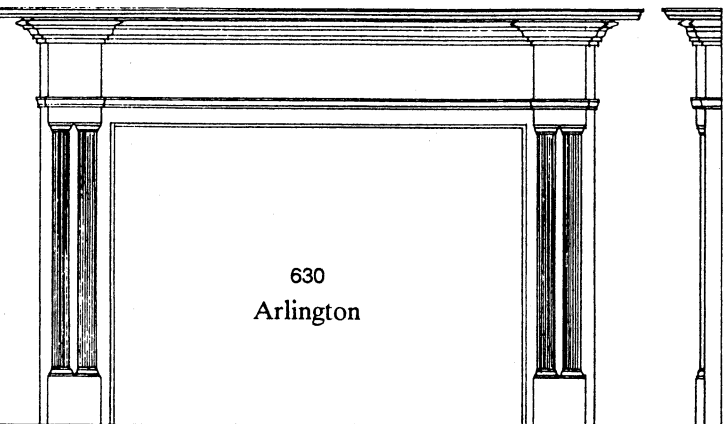

630
Arlington