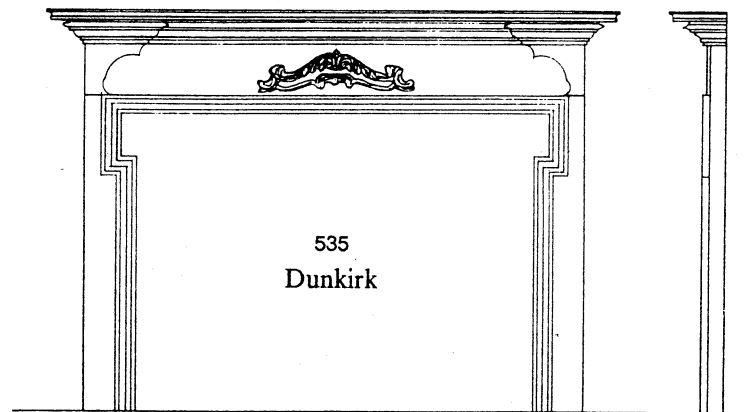

535
Dunkirk