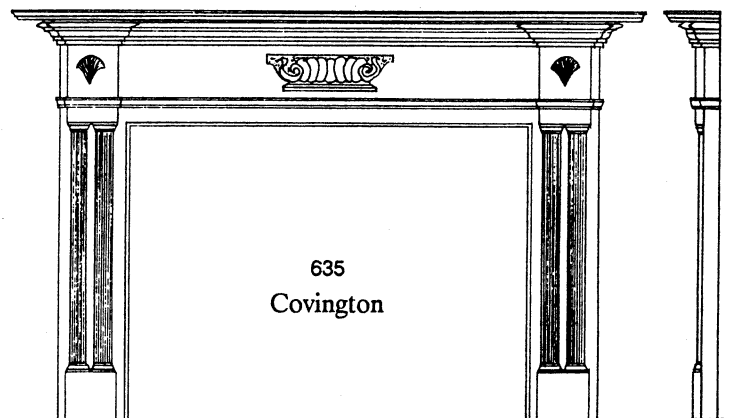

635
Covington