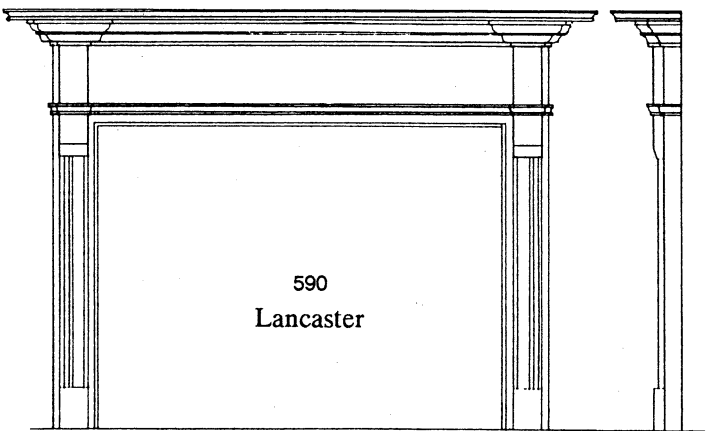

590
Lancaster