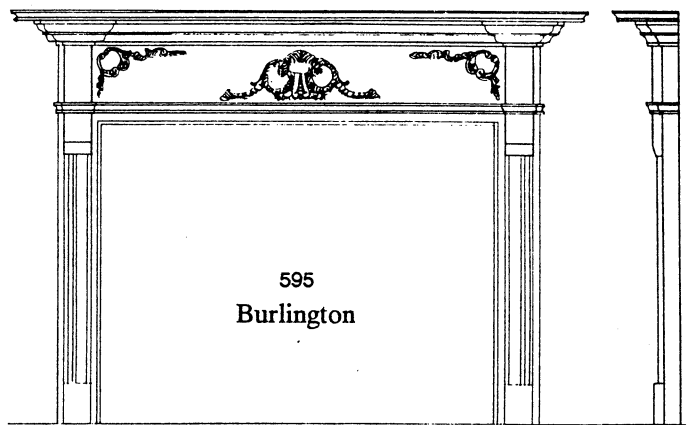

595
Burlington