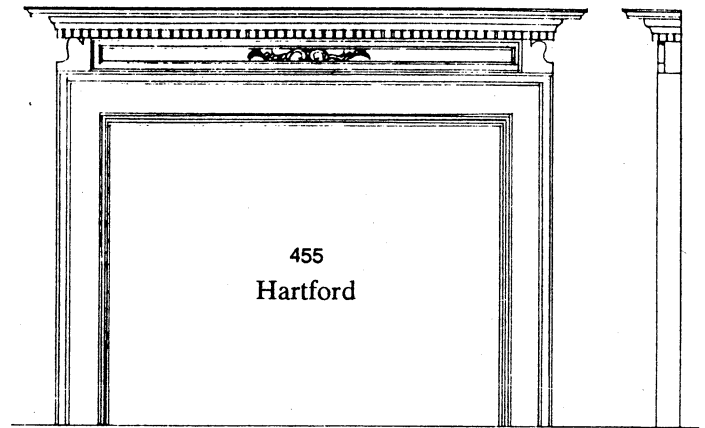

455
Hartford