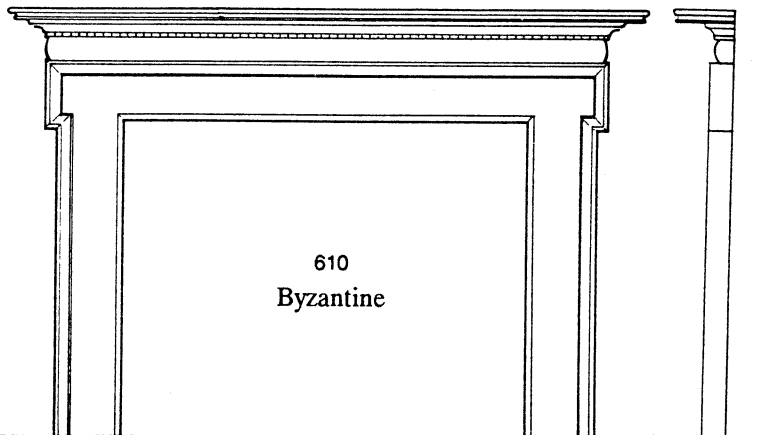

*Quality and Craftsmanship  
for Generations to come.*

850  
Victorian

110  
Simplicity

120  
Palace

210  
Stanford

310  
Hamlet

420  
Camelot

440  
Citation

## STOCK MANTEL DIMENSIONS

Description		(A)	(B)	(C)	(D)	(E)	(F)	(G)
No.	Name	Shelf Length	Shelf Width	Overall Height	Base Width	Pilaster Width	Inside Height	Inside Width
110	Simplicity	66	8 1/2	4	—	—	—	—
120	Palace	66	10	8	—	—	—	—
210	Stanford	62	(3 1/2)	43 1/2	62	6	37 1/2	50
310	Hamlet	64 1/4	(2 13/16)	44 5/8	64 1/4	7 1/8	37 1/2	50
420	Camelot	69	6	50 5/8	62	6	37 1/2	50
440	Citation	69	6	50 5/8	62	6	37 1/2	50
450	Bedford	70 1/4	6 1/16	54	64 1/4	7 1/8	37 1/2	50
455	Hartford	70 1/4	6 1/16	54	64 1/4	7 1/8	37 1/2	50
530	Camden	73 1/8	7 1/16	51 5/8	62 7/8	6 7/16	37 1/2	50
535	Dunkirk	73 1/8	7 1/16	51 5/8	62 7/8	6 7/16	37 1/2	50
540	Kingsford	73 1/2	7 1/16	52 1/8	63 3/8	6 11/16	37 1/2	50
545	Providence	73 1/2	7 1/16	52 1/8	63 3/8	6 11/16	37 1/2	50
550	Hamilton	74 1/8	7 1/16	52 1/8	64	7	37 1/2	50
555	Princeton	74 1/8	7 1/16	52 1/8	64	7	37 1/2	50
565	Worthington	74 1/8	8 1/16	50	62	6	37 1/2	50
570	Starlight	74 7/8	8 1/16	50 1/2	62 3/4	6 3/8	37 1/2	50
575	Edinburg	74 7/8	8 1/16	50 1/2	62 3/4	6 3/8	37 1/2	50
580	Ferdinand	72 1/8	7 1/16	52 1/4	62	6	37 1/2	50
585	Oxford	72 1/8	7 1/16	52 1/4	62	6	37 1/2	50
590	Lancaster	70 1/8	6 1/16	52 1/8	62	6	37 1/2	50
595	Burlington	70 1/8	6 1/16	52 1/8	62	6	37 1/2	50
605	Remington	74 1/8	7 1/16	50 7/8	64	7	37 1/2	50
610	Byzantine	72 1/2	7	52	63 1/2	6 3/4	37 1/2	50
630	Arlington	78 1/8	7 1/16	51 3/8	68	9	37 1/2	50
635	Covington	78 1/8	7 1/16	51 3/8	68	9	37 1/2	50
850	Victorian	71	11	51 5/8	66	8	36-41	50