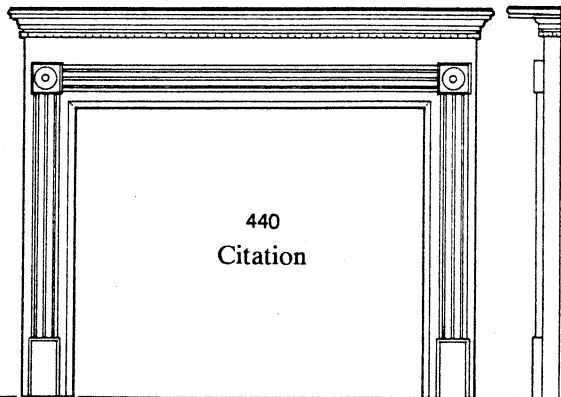

440
Citation