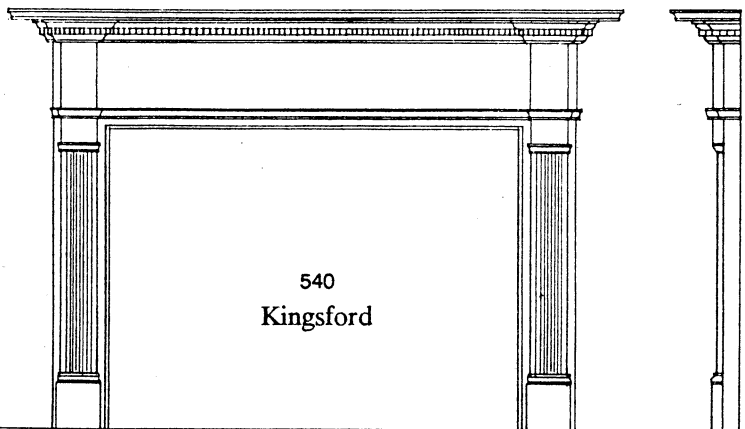

540
Kingsford