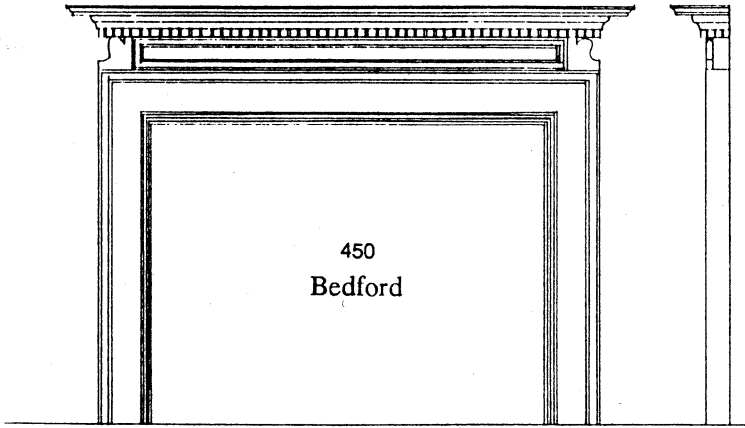

450
Bedford