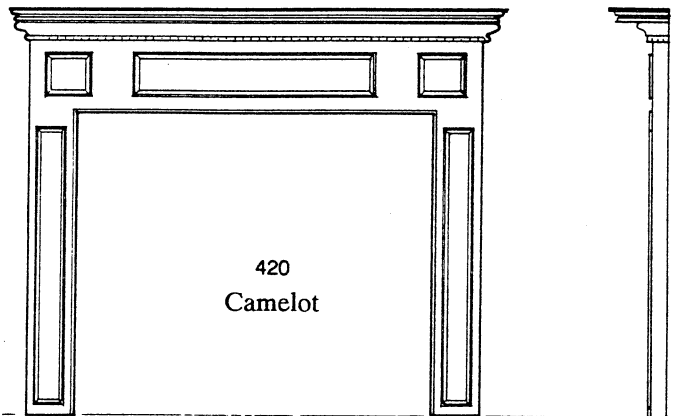

420
Camelot